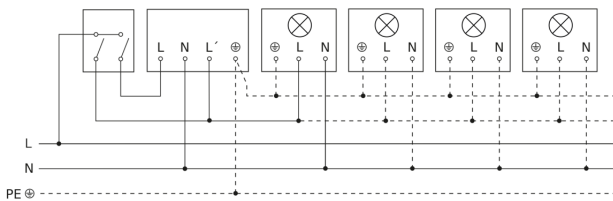

Toebehoren

EAN 4007841 085148

Hoekwandhouder voor IS 180-2, IS 2180-2 en IS 2180 ECO

Registratiebereik

Mogelijke montagehoogte: 1,80 m - 4,00 m
Oranje: radiaal
Zwart: tangentiaal

Maten

Lamp zonder aanwezige nuldraad

Lamp met aanwezige nuldraad

Aansluiting met serieschakelaar voor handschakeling en automatische werking

Schakelschema Aansluiting via een wisselschakelaar voor continu en automatisch bedrijf