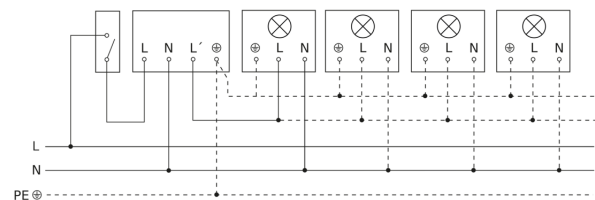

Toebehoren

EAN 4007841 085148

Hoekwandhouder voor IS 180-2, IS 2180-2 en IS 2180 ECO

Registratiebereik

Mogelijke montagehoogte: 1,80 m - 4,00 m
Oranje: radiaal
Zwart: tangentiaal

Maten

Lamp zonder aanwezige nuldraad

Lamp met aanwezige nuldraad

Aansluiting met serieschakelaar voor handschakeling en automatische werking

Schakelschema Aansluiting via een wisselschakelaar voor continu en automatisch bedrijf