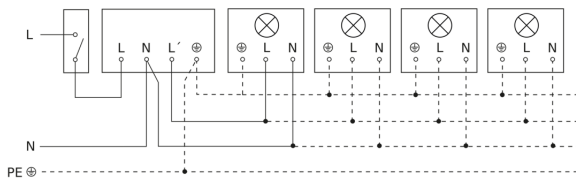

Toebehoren

EAN 4007841 085148

Hoekwandhouder voor IS 180-2, IS 2180-2 en IS 2180 ECO

Registratiebereik

Mogelijke montagehoogte: 1,80 m - 4,00 m
Oranje: radiaal
Zwart: tangentiaal

Maten

Lamp zonder aanwezige nuldraad

Lamp met aanwezige nuldraad

Aansluiting met serieschakelaar voor handschakeling en automatische werking

Schakelschema Aansluiting via een wisselschakelaar voor continu en automatisch bedrijf