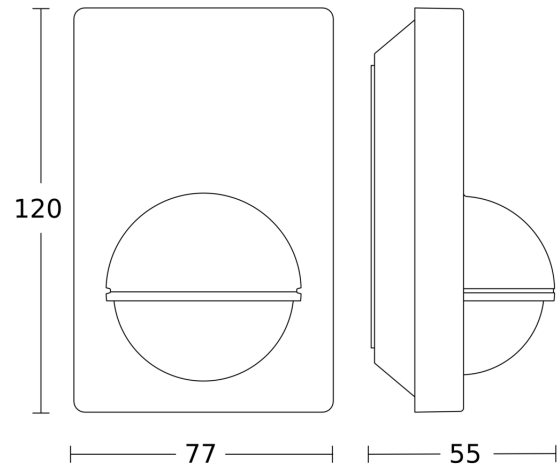

Technische gegevens

Afmetingen (L x B x H)	56 x 76 x 120 mm	Led-lampen > 2 W < 8 W	175 W
Fabrieksgarantie	3 jaar	Led-lampen > 8 W	350 W
Instellingen via	Potentiometers	Capacitieve belasting in µF	132 µF
Met afstandsbediening	Nee	Technologie, sensoren	passief infrarood, Lichtsensor
Variant	antraciet	Montagehoogte	1,80 – 4,00 m
VPE1, EAN	4007841034580	Montagehoogte max.	4,00 m
Uitvoering	Bewegingsmelder	Optimale montagehoogte	2 m
Toepassing, plaats	Binnen, Buiten	Registratiehoek	180 °
Toepassing, ruimte	Buiten, entree, rondom het huis, terras / balkon, tuin & oprit	Openingshoek	90 °
kleur	antraciet	Onderkruipbescherming	Ja
Kleur, RAL	7016	verkleining van de registratiehoek per segment mogelijk	Ja
Incl. hoekwandhouder	Nee	Elektronische instelling	Nee
Montageplaats	wand, hoek	Mechanische instelling	Nee
Montage	Op de muur, Wand, hoek	Reikwijdte tangential	r = 5 m (39 m ²) / r = 12 m (226 m ²)
Bescherming	IP54	schakelzones	504 schakelzones
Beschermingsklasse	II	Schemerinstelling	2 – 2000 lx

Toebehoren

EAN 4007841 085148

Hoekwandhouder voor IS 180-2, IS 2180-2 en IS 2180 ECO

Registratiebereik

Mogelijke montagehoogte: 1,80 m - 4,00 m
Oranje: radiaal
Zwart: tangentiaal

Maten

Lamp zonder aanwezige nuldraad